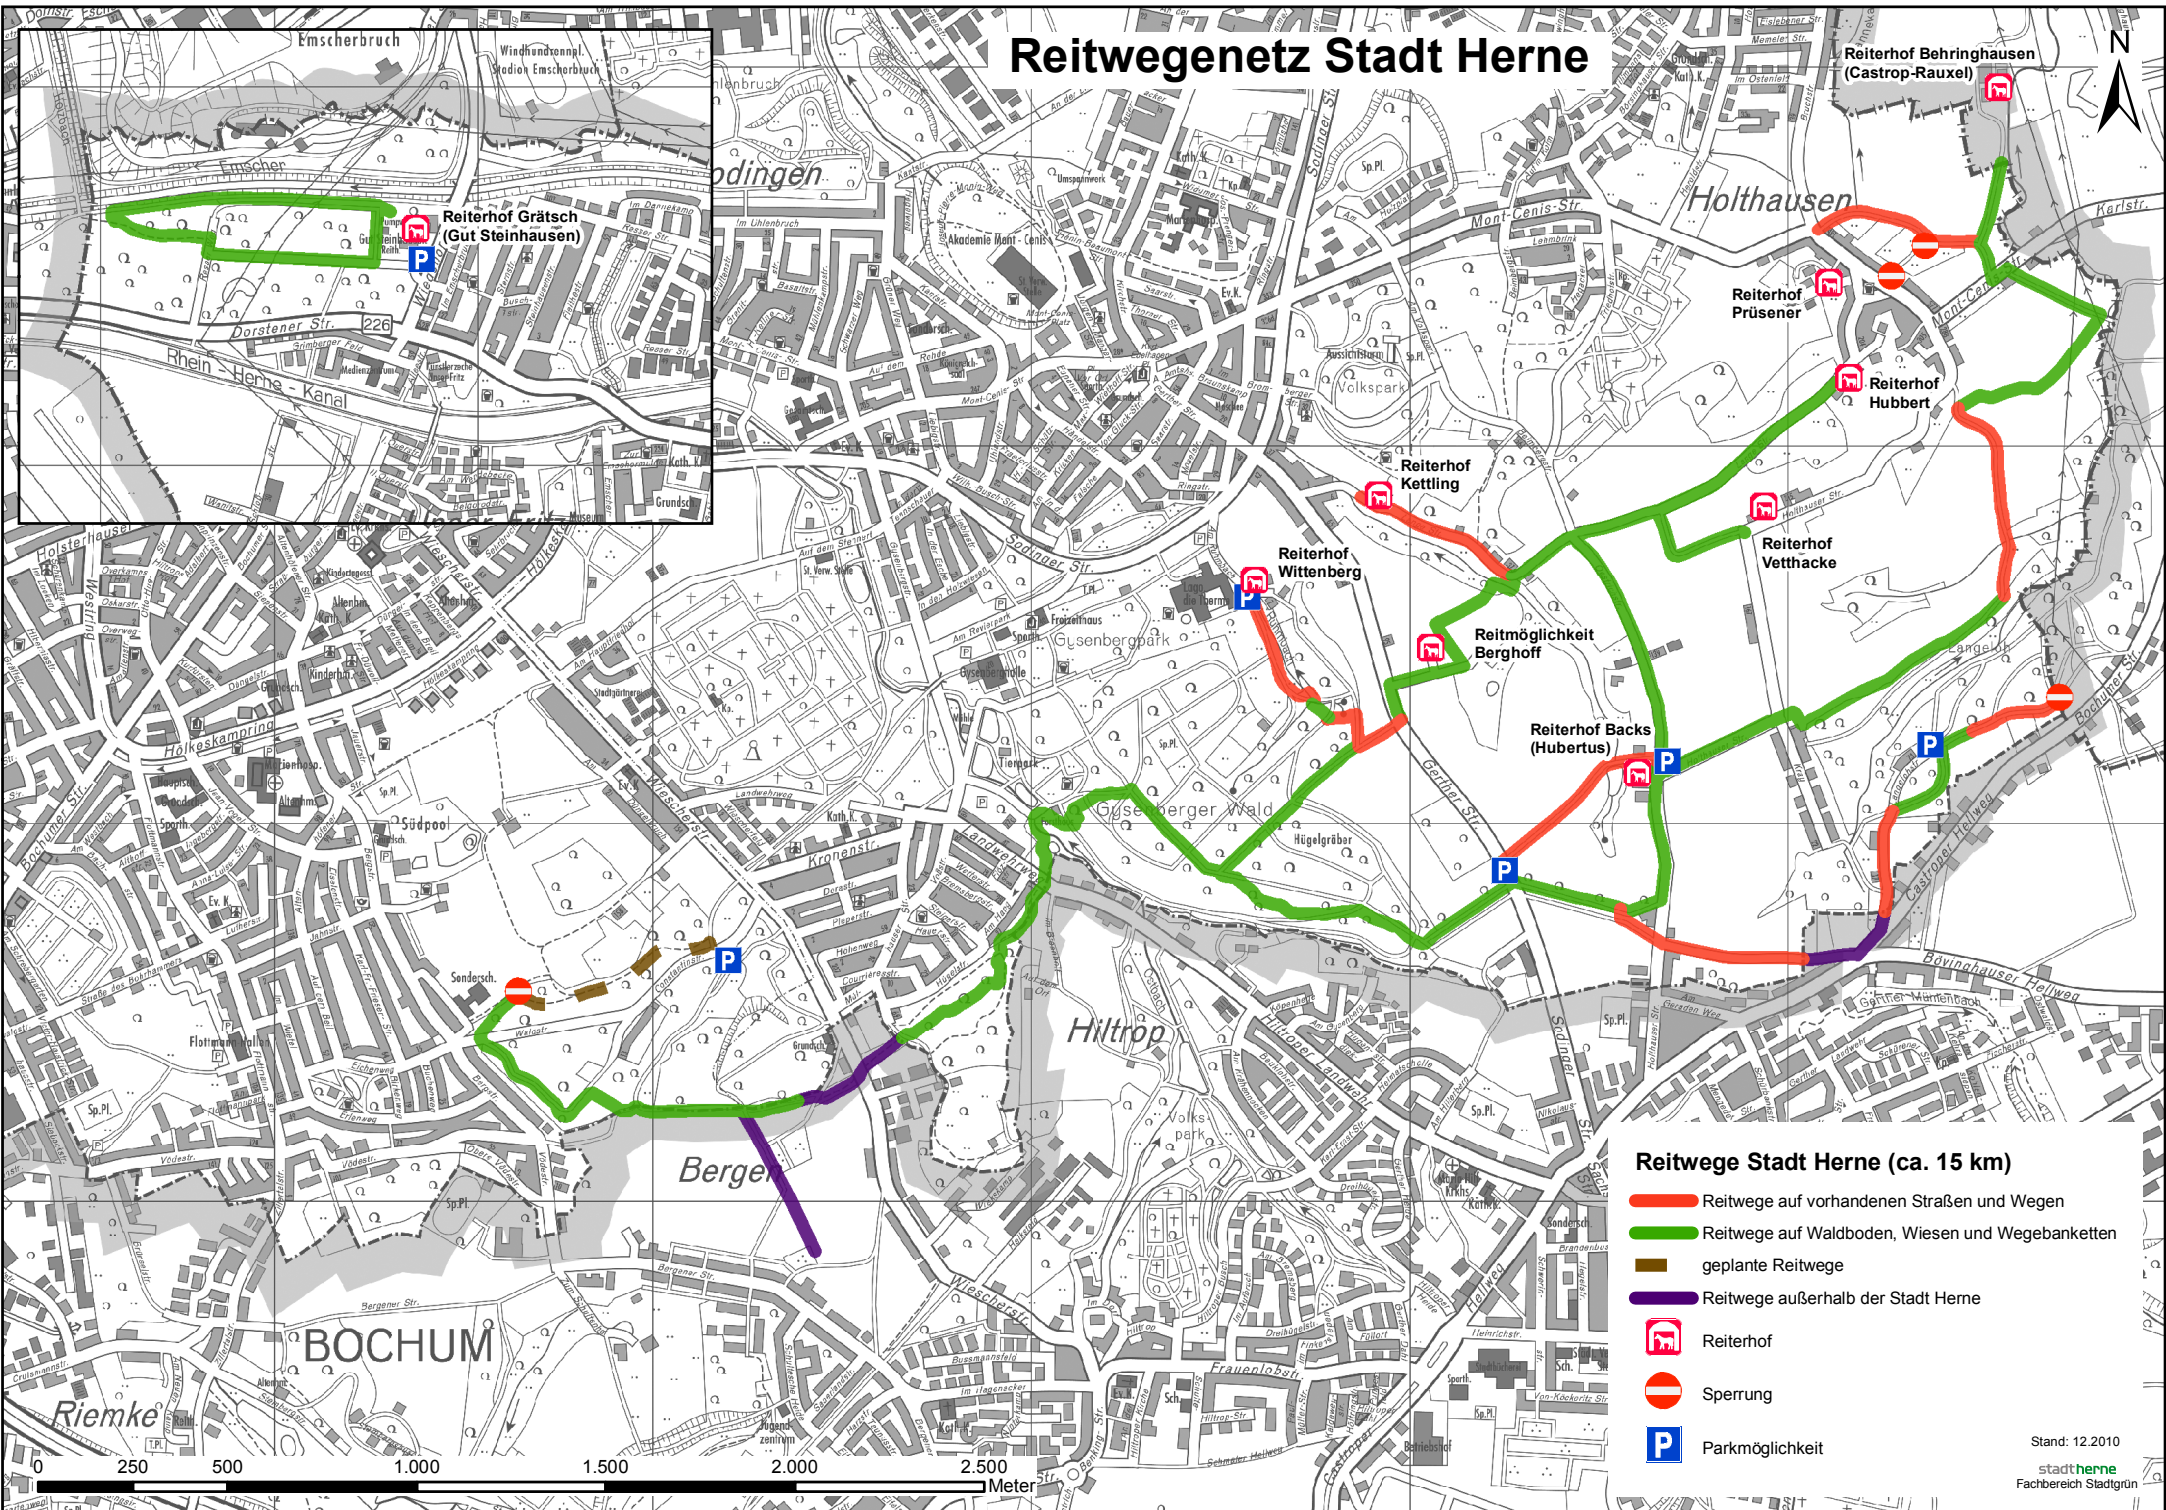

# Reitwegenetz Stadt Herne

## Reitwege Stadt Herne (ca. 15 km)

- Reitwege auf vorhandenen Straßen und Wegen
- Reitwege auf Waldboden, Wiesen und Wegebänkchen
- geplante Reitwege
- Reitwege außerhalb der Stadt Herne
-  Reiterhof
-  Sperrung
-  Parkmöglichkeit